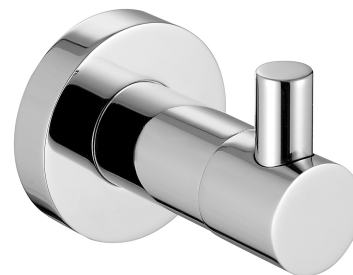

MODERN PROJECT | haczyk

Kolor: chrom

Kolekcja akcesoriów MODERN PROJECT wyróżnia się czystą formą i minimalistycznym wzornictwem. Perfekcyjnie dopracowany kształt oparty na figurze koła nadaje kolekcji ponadczasowy, nowoczesny charakter.

Chrom jest uniwersalnym wykończeniem o srebrzystej barwie i idealnie gładkiej, lśniącej powierzchni.

Materiały i technologie

Zewnętrzna powłoka produktu, wykonana zaawansowaną technologią galwanostegii, charakteryzuje się trwałością, odpornością na zarysowania oraz łatwością w czyszczeniu.

Produkt został wykonany z wysokogatunkowego mosiądzu klasy A.

Specyfikacja techniczna

- wykonany z mosiądzu szerokość: 4 cm, wysokość: 5 cm, odległość od ściany: 6 cm